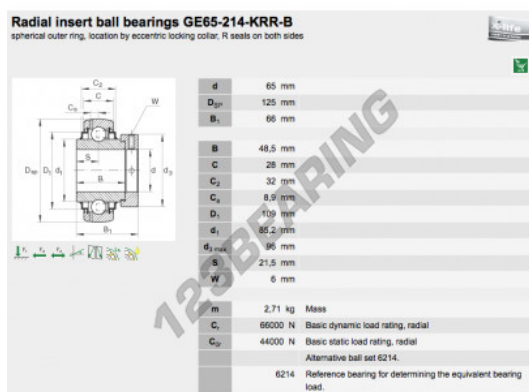

Accessorio de supporti GE65-214-KRR-B-INA - GE65-214-KRR-B-INA

<https://www.123cuscinetti.it/cuscinetti-supporti/supporti/accessorio/ge65-214-krr-b-ina>

CARATTERISTICHE DEL PRODOTTO

Marchio	INA
N° Ean13	3663952308142
Diametro interno	65 mm
Diametro esterno	125 mm
Spessore	66 mm
Imballaggio	1