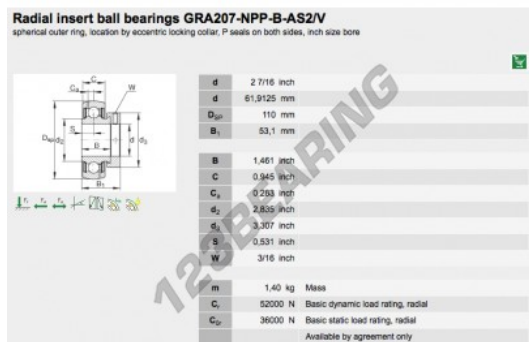

Accessorio de supporti GRA207-NPP-B-AS2-V-INA - GRA207-NPP-B-AS2-V-INA

<https://www.123cuscinetti.it/cuscinetti-supporti/supporti/accessorio/gra207-npp-b-as2-v-ina>

CARATTERISTICHE DEL PRODOTTO

Marchio	INA
N° Ean13	3663952307473
Diametro interno	61.91 mm
Diametro esterno	110 mm
Spessore	53.1 mm
Imballaggio	1