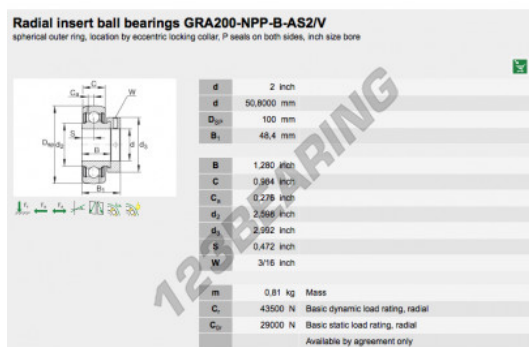

### CARATTERISTICHE DEL PRODOTTO

Marchio	INA
N° Ean13	3663952307459
Diametro interno	50.8 mm
Diametro esterno	100 mm
Spessore	48.4 mm
Imballaggio	1

[contatto@123cuscinetti.it](mailto:contatto@123cuscinetti.it)