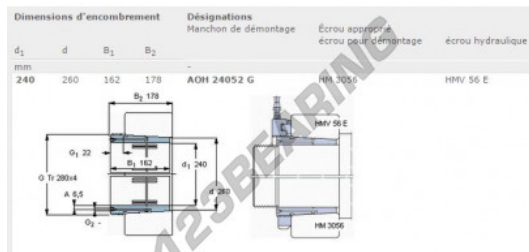

Bussole
AOH24052G-SKF - AOH24052G-SKF
<https://www.123cuscinetti.it/accessori/bussole/aoh24052g-skf>

CARATTERISTICHE DEL PRODOTTO

Marchio	SKF
N° Ean13	7316570463422
Diametro interno	240 mm
Diametro esterno	260 mm
Spessore	162 mm
Imballaggio	1