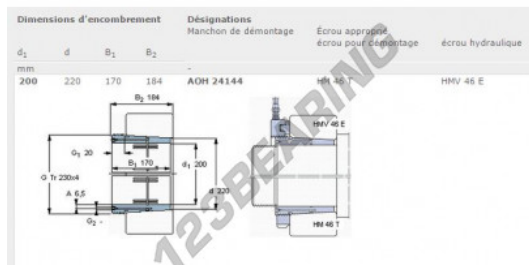

Bussole
AOH24144-SKF - AOH24144-SKF
<https://www.123cuscinetti.it/accessori/bussole/aoh24144-skf>

CARATTERISTICHE DEL PRODOTTO

Marchio	SKF
N° Ean13	7316577119698
Diametro interno	200 mm
Diametro esterno	220 mm
Spessore	170 mm
Imballaggio	1