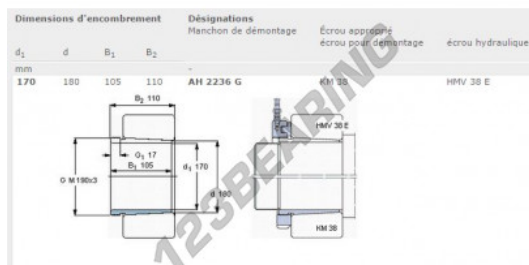

Bussole AH2236G-SKF - AH2236G-SKF

<https://www.123cuscinetti.it/accessori/bussole/ah2236g-skf>

CARATTERISTICHE DEL PRODOTTO

Marchio	SKF
N° Ean13	7316570976656
Diametro interno	170 mm
Diametro interno	6.693" inch
Diametro esterno	180 mm
Diametro esterno	7.087" inch
Spessore	105 mm
Spessore	4.134" inch
Imballaggio	1