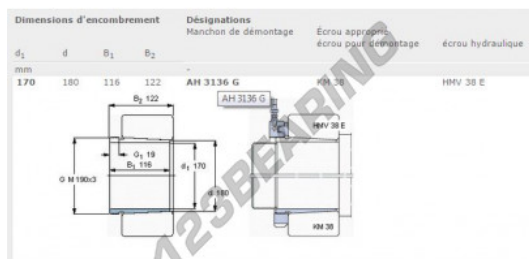

Bussole AH3136G-SKF - AH3136G-SKF

<https://www.123cuscinetti.it/accessori/bussole/ah3136g-skf>

CARATTERISTICHE DEL PRODOTTO

Marchio	SKF
N° Ean13	7316570136128
Diametro interno	170 mm
Diametro esterno	180 mm
Spessore	116 mm
Imballaggio	1