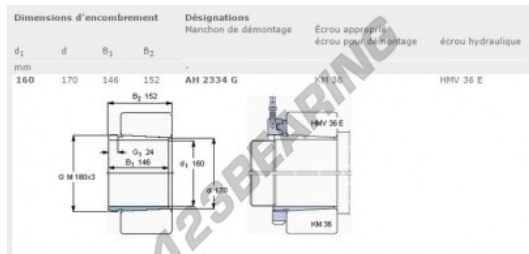

### CARATTERISTICHE DEL PRODOTTO

Marchio	SKF
N° Ean13	7316570051322
Diametro interno	160 mm
Diametro interno	6.299" inch
Diametro esterno	170 mm
Diametro esterno	6.693" inch
Spessore	146 mm
Spessore	5.748" inch
Peso	4650 g
Imballaggio	1