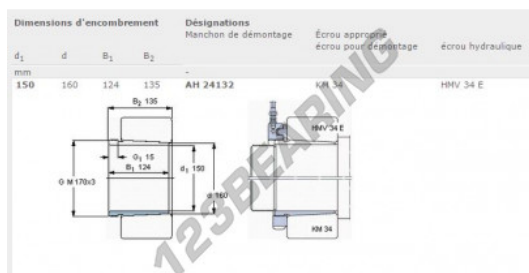

Bussole AH24132-SKF - AH24132-SKF

<https://www.123cuscinetti.it/accessori/bussole/ah24132-skf>

CARATTERISTICHE DEL PRODOTTO

Marchio	SKF
N° Ean13	7316577009821
Diametro interno	150 mm
Diametro esterno	160 mm
Spessore	124 mm
Imballaggio	1