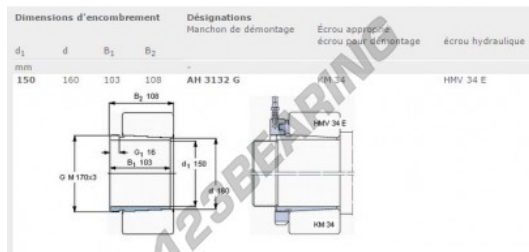

Bussole AH3132G-SKF - AH3132G-SKF

<https://www.123cuscinetti.it/accessori/bussole/ah3132g-skf>

CARATTERISTICHE DEL PRODOTTO

Marchio	SKF
N° Ean13	7316570810219
Diametro interno	150 mm
Diametro esterno	160 mm
Spessore	103 mm
Imballaggio	1