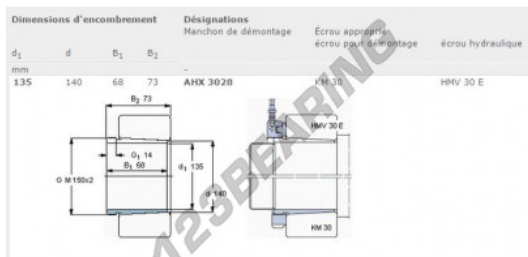

### CARATTERISTICHE DEL PRODOTTO

|                  |               |
|------------------|---------------|
| Marchio          | SKF           |
| N° Ean13         | 7316577013415 |
| Diametro interno | 135 mm        |
| Diametro esterno | 140 mm        |
| Spessore         | 68 mm         |
| Imballaggio      | 1             |