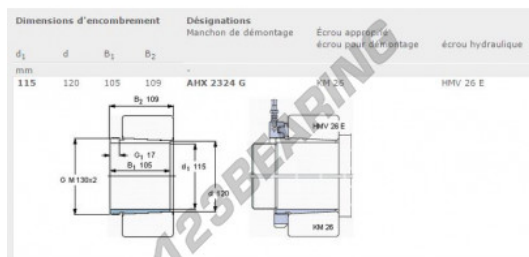

**Bussole**  
**AHX2324G-SKF - AHX2324G-SKF**  
<https://www.123cuscinetti.it/accessori/bussole/ahx2324g-skf>

**CARATTERISTICHE DEL PRODOTTO**

Marchio	SKF
N° Ean13	7316571153667
Diametro interno	115 mm
Diametro esterno	120 mm
Spessore	105 mm
Imballaggio	1