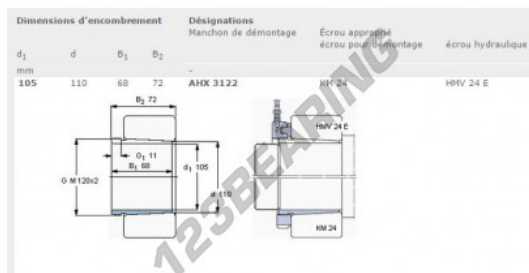

### CARATTERISTICHE DEL PRODOTTO

Marchio	SKF
N° Ean13	7316577013453
Diametro interno	105 mm
Diametro esterno	110 mm
Spessore	68 mm
Imballaggio	1

[contatto@123cuscinetti.it](mailto:contatto@123cuscinetti.it)