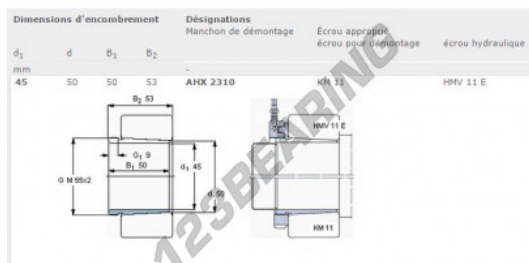

Bussole AHX2310-SKF - AHX2310-SKF

<https://www.123cuscinetti.it/accessori/bussole/ahx2310-skf>

CARATTERISTICHE DEL PRODOTTO

Marchio	SKF
N° Ean13	7316577013248
Diametro interno	45 mm
Diametro esterno	50 mm
Spessore	50 mm
Imballaggio	-
Standard	-