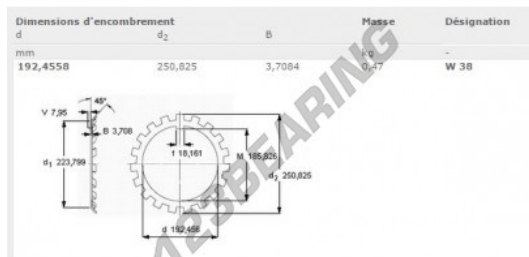

### CARATTERISTICHE DEL PRODOTTO

Marchio	SKF
N° Ean13	7316576676260
Diametro interno	192.45 mm
Diametro esterno	250.82 mm
Spessore	3.7 mm
Imballaggio	1

[contatto@123cuscinetti.it](mailto:contatto@123cuscinetti.it)