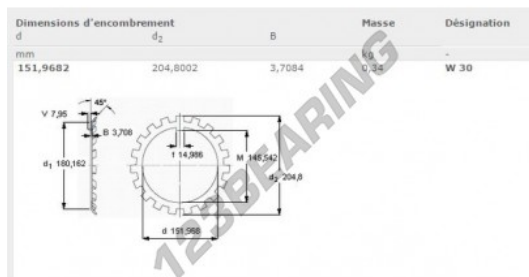

### CARATTERISTICHE DEL PRODOTTO

Marchio	SKF
N° Ean13	7316576676222
Diametro interno	151.96 mm
Diametro interno	5.983" inch
Diametro esterno	204.8 mm
Diametro esterno	8.063" inch
Spessore	3.7 mm
Spessore	0.146" inch
Imballaggio	1