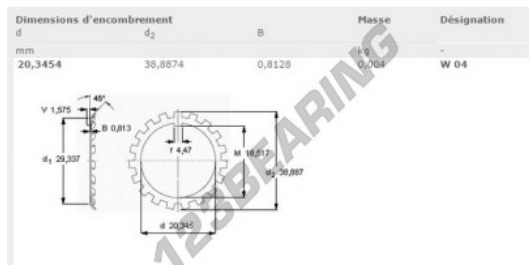

Rosette si sicurezza W04-SKF - W04-SKF

<https://www.123cuscinetti.it/accessori/rondella/rosetta-securizza/w04-skf>

CARATTERISTICHE DEL PRODOTTO

Marchio	SKF
N° Ean13	7316570608274
Diametro interno	2034 mm
Diametro esterno	38.88 mm
Spessore	0.81 mm
Imballaggio	1