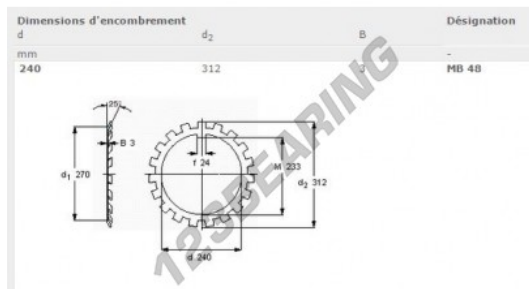

### CARATTERISTICHE DEL PRODOTTO

Marchio	SKF
N° Ean13	7316577001405
Diametro interno	240 mm
Diametro esterno	312 mm
Spessore	3 mm
Imballaggio	1

[contatto@123cuscinetti.it](mailto:contatto@123cuscinetti.it)