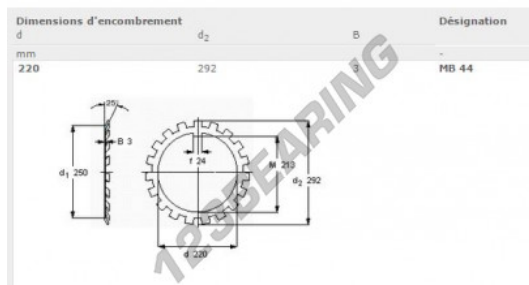

Rosette si sicurezza MB44-SKF - MB44-SKF

<https://www.123cuscinetti.it/accessori/rondella/rosetta-securizza/mb44-skf>

CARATTERISTICHE DEL PRODOTTO

Marchio	SKF
N° Ean13	7316577011787
Diametro interno	220 mm
Diametro esterno	292 mm
Spessore	3 mm
Imballaggio	1