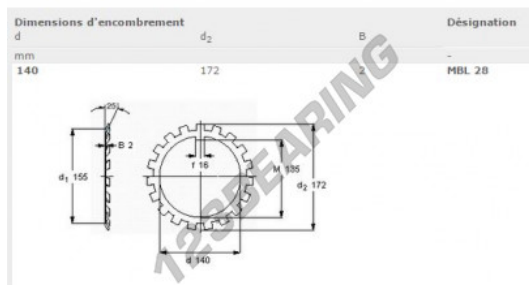

Rosette si sicurezza MBL28-SKF - MBL28-SKF

<https://www.123cuscinetti.it/accessori/rondella/rosetta-securizza/mbl28-skf>

CARATTERISTICHE DEL PRODOTTO

Marchio	SKF
N° Ean13	7316571081526
Diametro interno	140 mm
Diametro esterno	172 mm
Spessore	2 mm
Imballaggio	1