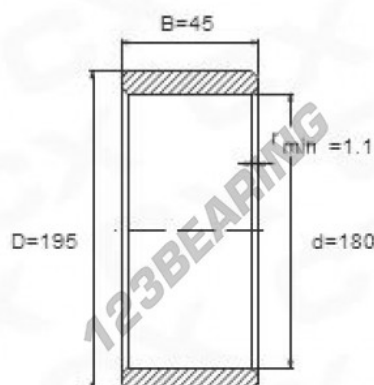

## Anelli interni

## CARATTERISTICHE DEL PRODOTTO

Marchio	GEN
Diametro interno	180 mm
Diametro interno	7.087" inch
Diametro esterno	195 mm
Diametro esterno	7.677" inch
Spessore	45 mm
Spessore	1.772" inch
Tipo	IR
Peso	1500 g
Imballaggio	1
Standard	Nessuno standard