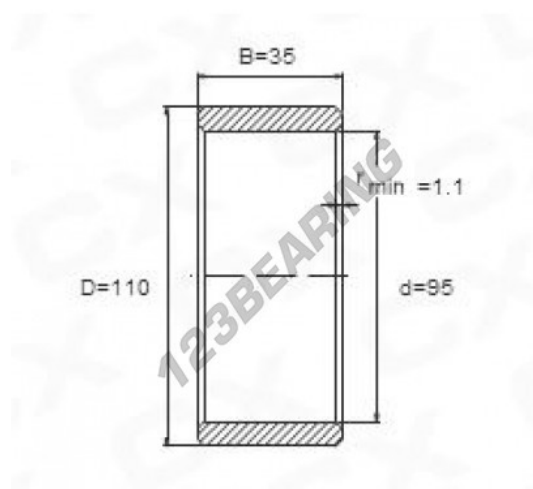

Anelli interni IR95-110-35 - IR95-110-35

<https://www.123cuscinetti.it/cuscinetti-supporti/cuscinetti-rullini/anelli-interni/ir95-110-35>

CARATTERISTICHE DEL PRODOTTO

Marchio	GEN
Diametro interno	95 mm
Diametro esterno	110 mm
Spessore	35 mm
Tipo	IR
Peso	647 g
Imballaggio	1