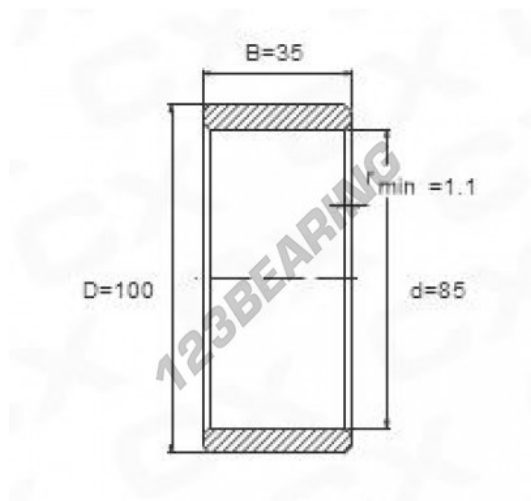

Anelli interni IR85-100-35 - IR85-100-35

<https://www.123cuscinetti.it/cuscinetti-supporti/cuscinetti-rullini/anelli-interni/ir85-100-35>

CARATTERISTICHE DEL PRODOTTO

Marchio	GEN
Diametro interno	85 mm
Diametro esterno	100 mm
Spessore	35 mm
Tipo	IR
Peso	578 g
Imballaggio	1