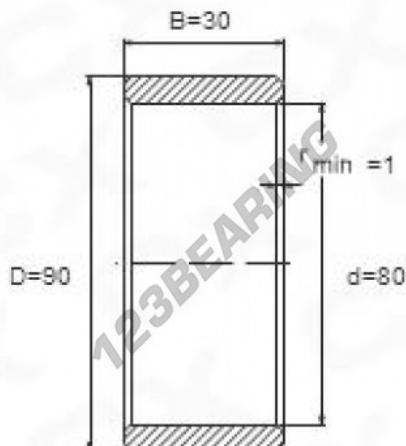

Anelli interni IR80-90-30 - IR80-90-30

<https://www.123cuscinetti.it/cuscinetti-supporti/cuscinetti-rullini/anelli-interni/ir80-90-30>

CARATTERISTICHE DEL PRODOTTO

Marchio	GEN
Diametro interno	80 mm
Diametro esterno	90 mm
Spessore	30 mm
Tipo	IR
Peso	305 g
Imballaggio	1
Standard	Nessuno standard