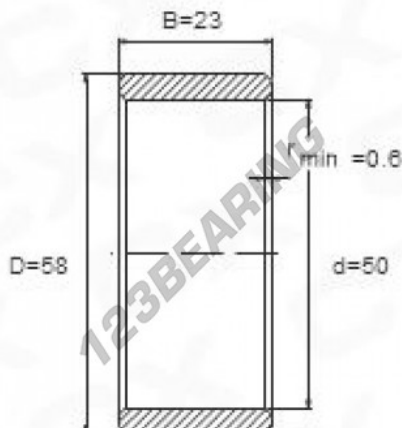

Anelli interni IR50-58-23 - IR50-58-23

<https://www.123cuscinetti.it/cuscinetti-supporti/cuscinetti-rullini/anelli-interni/ir50-58-23>

CARATTERISTICHE DEL PRODOTTO

| | |
|------------------|-------|
| Marchio | GEN |
| Diametro interno | 50 mm |
| Diametro esterno | 58 mm |
| Spessore | 23 mm |
| Tipo | IR |
| Peso | 117 g |
| Imballaggio | 1 |