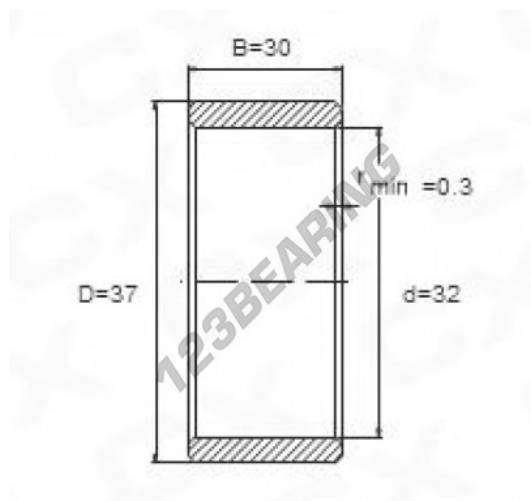

Anelli interni IR32-37-30 - IR32-37-30

<https://www.123cuscinetti.it/cuscinetti-supporti/cuscinetti-rullini/anelli-interni/ir32-37-30>

CARATTERISTICHE DEL PRODOTTO

Marchio	GEN
Diametro interno	32 mm
Diametro esterno	37 mm
Spessore	30 mm
Tipo	IR
Peso	62 g
Imballaggio	1