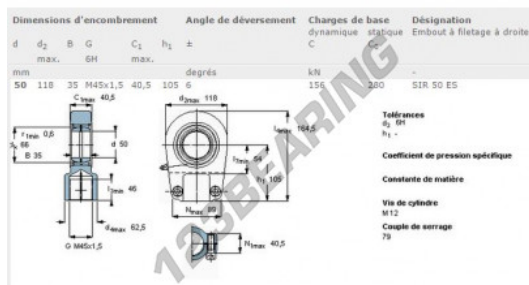

Teste a snodo TAPR SIR50-ES-SKF - SIR50-ES-SKF

<https://www.123cuscinetti.it/cuscinetti-supporti/teste-snodo/tapr/sir50-es-skf>

CARATTERISTICHE DEL PRODOTTO

Marchio	SKF
N° Ean13	7316577003676
Diametro interno	50 mm
Diametro interno	1.969" inch
Diametro esterno	118 mm
Diametro esterno	4.646" inch
Spessore	35 mm
Spessore	1.378" inch
Tipo	TAPR
Peso	3690 g
Il filo	Filetto destro
Lubrificazione	con
Carico dinamico	156 kN
Carico statico	280 kN
Imballaggio	1
Standard	Nessuno standard