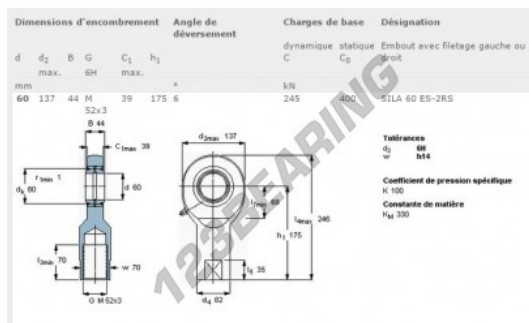

Teste a snodo SI SILA60-ES-2RS-SKF - SILA60-ES-2RS-SKF

<https://www.123cuscinetti.it/cuscinetti-supporti/teste-snodo/si/sila60-es-2rs-skf>

CARATTERISTICHE DEL PRODOTTO

Marchio	SKF
N° Ean13	7316570105223
Diametro interno	60 mm
Diametro esterno	137 mm
Spessore	44 mm
Tipo	SI
Peso	6300 g
Lubrificazione	con
Imballaggio	1
Standard	Nessuno standard