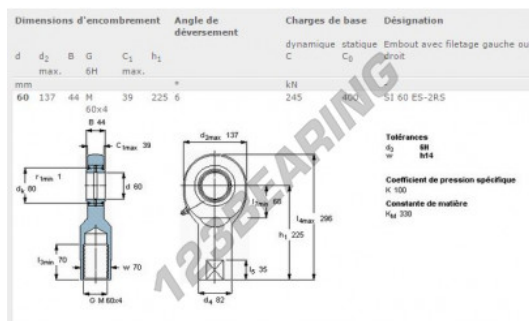

Teste a snodo SI SI60-ES-2RS-SKF - SI60-ES-2RS-SKF

<https://www.123cuscinetti.it/cuscinetti-supporti/teste-snodo/si/si60-es-2rs-skf>

CARATTERISTICHE DEL PRODOTTO

Marchio	SKF
N° Ean13	7316571099378
Diametro interno	60 mm
Diametro esterno	137 mm
Spessore	44 mm
Tipo	-
Peso	5500 g
Lubrificazione	-
Imballaggio	-
Standard	-