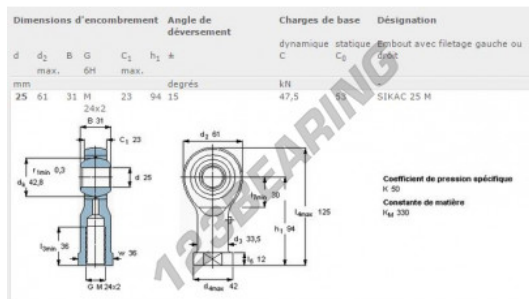

Teste a snodo SI SIKAC25-M-SKF - SIKAC25-M-SKF

<https://www.123cuscinetti.it/cuscinetti-supporti/teste-snodo/si/sikac25-m-skf>

CARATTERISTICHE DEL PRODOTTO

Marchio	SKF
N° Ean13	7316577001979
Diametro interno	25 mm
Diametro esterno	61 mm
Spessore	31 mm
Tipo	SI
Imballaggio	1