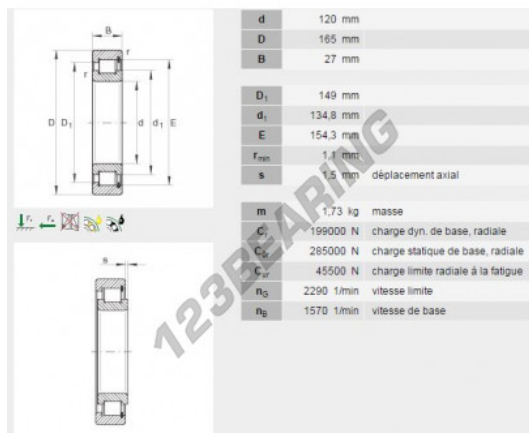

## Cuscinetti a rulli SL182924-B-INA - SL182924-B-INA

<https://www.123cuscinetti.it/cuscinetti-supporti/cuscinetti-rulli/rulli/sl182924-b-ina>

### CARATTERISTICHE DEL PRODOTTO

|                  |               |
|------------------|---------------|
| Marchio          | INA           |
| N° Ean13         | 3663952255811 |
| Diametro interno | 120 mm        |
| Diametro esterno | 165 mm        |
| Spessore         | 27 mm         |
| Peso             | 1730 g        |
| Imballaggio      | 1             |