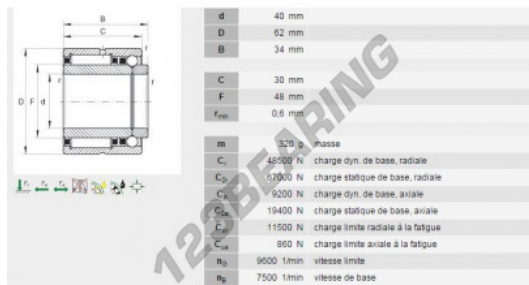

### CARATTERISTICHE DEL PRODOTTO

Marchio	INA
N° Ean13	3663952249520
Diametro interno	40 mm
Diametro interno	1.575" inch
Diametro esterno	62 mm
Diametro esterno	2.441" inch
Spessore	34 mm
Spessore	1.339" inch
Imballaggio	1