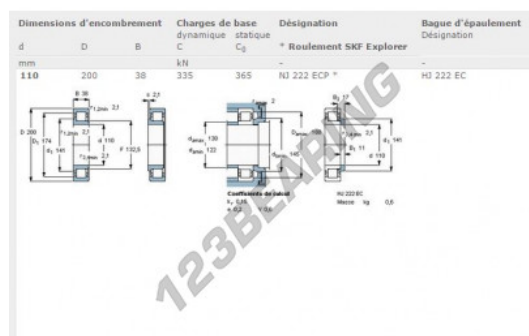

Cuscinetti a rulli NJ222-ECP-SKF - NJ222-ECP-SKF

<https://www.123cuscinetti.it/cuscinetti-supporti/cuscinetti-rulli/rulli/nj222-ecp-skf>

CARATTERISTICHE DEL PRODOTTO

| | |
|------------------|------------------|
| Marchio | SKF |
| N° Ean13 | 7316577035462 |
| Diametro interno | 110 mm |
| Diametro esterno | 200 mm |
| Spessore | 38 mm |
| Peso | 4820 g |
| Carico dinamico | 335 kN |
| Carico statico | 365 kN |
| Imballaggio | 1 |
| Standard | Nessuno standard |