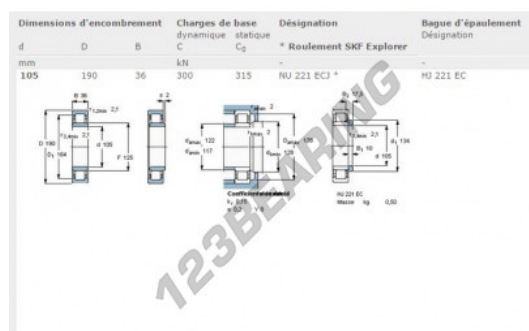

## Cuscinetti a rulli NU221-ECJ-SKF - NU221-ECJ-SKF

<https://www.123cuscinetti.it/cuscinetti-supporti/cuscinetti-rulli/rulli/nu221-ecj-skf>

### CARATTERISTICHE DEL PRODOTTO

Marchio	SKF
N° Ean13	7316577043573
Diametro interno	105 mm
Diametro esterno	190 mm
Spessore	36 mm
Imballaggio	1

[contatto@123cuscinetti.it](mailto:contatto@123cuscinetti.it)