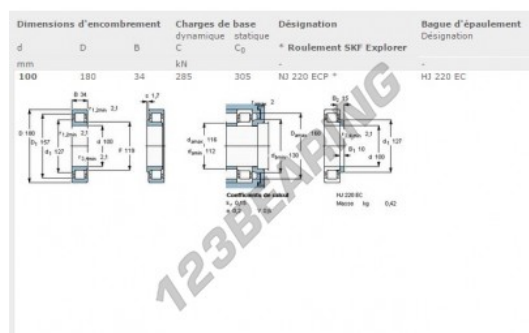

Cuscinetti a rulli NJ220-ECP-SKF - NJ220-ECP-SKF

<https://www.123cuscinetti.it/cuscinetti-supporti/cuscinetti-rulli/rulli/nj220-ecp-skf>

CARATTERISTICHE DEL PRODOTTO

Marchio	SKF
N° Ean13	7316577040732
Diametro interno	100 mm
Diametro esterno	180 mm
Spessore	34 mm
Peso	3515 g
Imballaggio	1