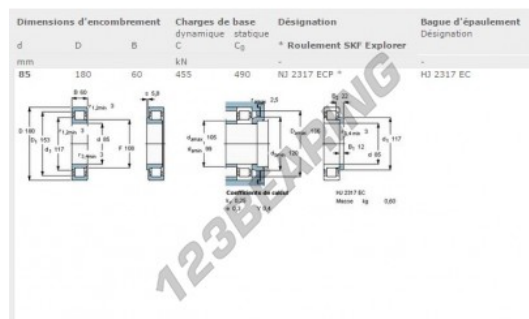

Cuscinetti a rulli NJ2317-ECP-SKF - NJ2317-ECP-SKF

<https://www.123cuscinetti.it/cuscinetti-supporti/cuscinetti-rulli/rulli/nj2317-ecp-skf>

CARATTERISTICHE DEL PRODOTTO

Marchio	SKF
N° Ean13	7316577056016
Diametro interno	85 mm
Diametro esterno	180 mm
Spessore	60 mm
Imballaggio	1