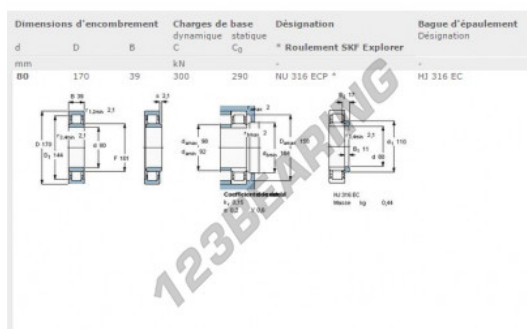

Cuscinetti a rulli NU316-ECP-SKF - NU316-ECP-SKF

<https://www.123cuscinetti.it/cuscinetti-supporti/cuscinetti-rulli/rulli/nu316-ecp-skf>

CARATTERISTICHE DEL PRODOTTO

Marchio	SKF
N° Ean13	7316577109569
Diametro interno	80 mm
Diametro interno	3.15" inch
Diametro esterno	170 mm
Diametro esterno	6.693" inch
Spessore	39 mm
Spessore	1.535" inch
Peso	3932 g
Imballaggio	1
Standard	Nessuno standard