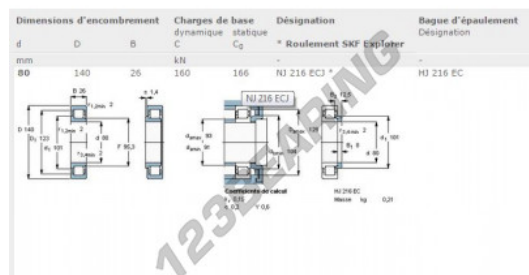

Cuscinetti a rulli NJ216-ECJ-SKF - NJ216-ECJ-SKF

<https://www.123cuscinetti.it/cuscinetti-supporti/cuscinetti-rulli/rulli/nj216-ecj-skf>

CARATTERISTICHE DEL PRODOTTO

Marchio	SKF
N° Ean13	7316577726193
Diametro interno	80 mm
Diametro esterno	140 mm
Spessore	26 mm
Imballaggio	1