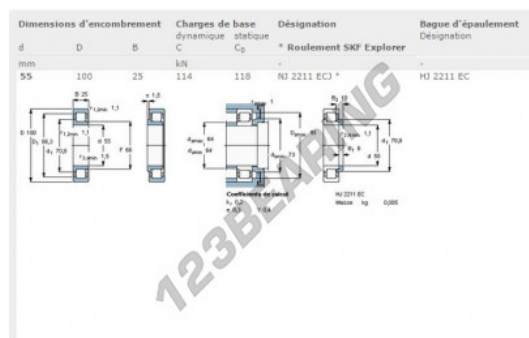

## Cuscinetti a rulli NJ2211-ECJ-SKF - NJ2211-ECJ-SKF

<https://www.123cuscinetti.it/cuscinetti-supporti/cuscinetti-rulli/rulli/nj2211-ecj-skf>

### CARATTERISTICHE DEL PRODOTTO

Marchio	SKF
N° Ean13	7316571151755
Diametro interno	55 mm
Diametro esterno	100 mm
Spessore	25 mm
Peso	815 g
Imballaggio	1

[contatto@123cuscinetti.it](mailto:contatto@123cuscinetti.it)