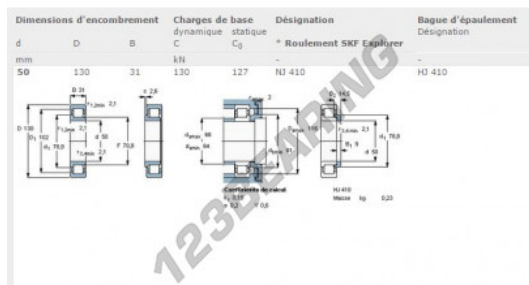

### CARATTERISTICHE DEL PRODOTTO

Marchio	SKF
N° Ean13	3616060455475
Diametro interno	50 mm
Diametro esterno	130 mm
Spessore	31 mm
Peso	2050 g
Imballaggio	1
Standard	Nessuno standard

[contatto@123cuscinetti.it](mailto:contatto@123cuscinetti.it)