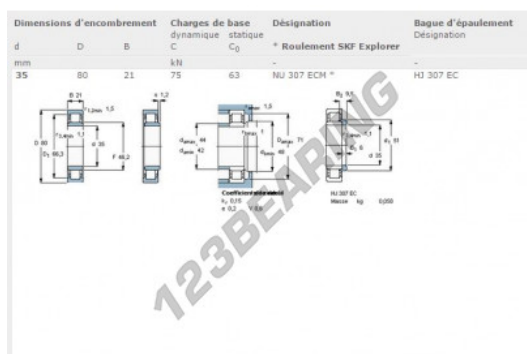

Cuscinetti a rulli NU307-ECM-SKF - NU307-ECM-SKF

<https://www.123cuscinetti.it/cuscinetti-supporti/cuscinetti-rulli/rulli/nu307-ecm-skf>

CARATTERISTICHE DEL PRODOTTO

Marchio	SKF
N° Ean13	7316576623721
Diametro interno	35 mm
Diametro esterno	80 mm
Spessore	21 mm
Imballaggio	1