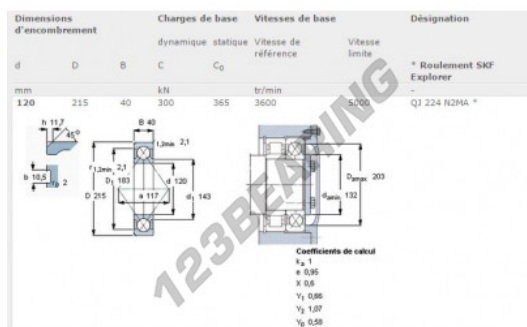

### CARATTERISTICHE DEL PRODOTTO

Marchio	SKF
N° Ean13	7316577108661
Diametro interno	120 mm
Diametro interno	4.724" inch
Impermeabilizzazione	Non è a tenuta stagna
Gabbia	Metallo lavorato
Angolo di contatto	35 °
Diametro esterno	215 mm
Diametro esterno	8.465" inch
Spessore	40 mm
Spessore	1.575" inch
Velocità limite	5000 rpm
Carico dinamico	300 kN
Carico statico	365 kN
Imballaggio	1