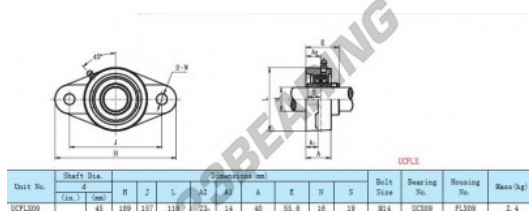

Supporti 2 fissaggi UCFLX09 - UCFLX09

<https://www.123cuscinetti.it/cuscinetti-supporti/supporti/supporti-ghisa-2/ucflx09>

CARATTERISTICHE DEL PRODOTTO

Marchio	GEN
Diametro dell'albero	45 mm
Numero di elementi di fissaggio	2
Serraggio	-
Interasse di fissaggio	157 mm
Materiale	-
Peso	2400 g
Imballaggio	-
Standard	-