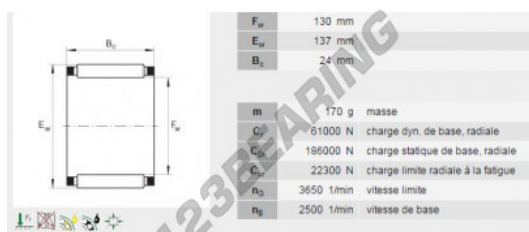

Gruppi rullini e gabbia K130-137-24-INA - K130-137-24-INA

<https://www.123cuscinetti.it/cuscinetti-supporti/cuscinetti-rullini/gabbia/k130-137-24-ina>

CARATTERISTICHE DEL PRODOTTO

Marchio	INA
N° Ean13	4012802692952
Diametro interno	130 mm
Diametro esterno	137 mm
Spessore	24 mm
Peso	170 g
Imballaggio	1