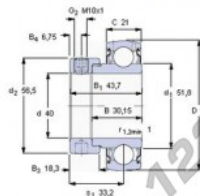

Accessorio de supporti YET208-VL065-SKF - YET208-VL065-SKF

<https://www.123cuscinetti.it/cuscinetti-supporti/supporti/accessorio/yet208-vl065-skf>

Dimensions d'encombrement				Charges de base		Vitesse limite	Désignation
d	D	B ₁	C	dynamique C	statique C ₀	avec tolérance d'arbre h6 tr/min	
40	80	43,7	21	30,7	19	4800	YET 208 / VL065

Clé hexagonale (mm)
5
Couple de serrage recommandé (Nm)
16,5
Douille caoutchouc appropriée
RS 208 A
Coefficient de calcul
1,14

CARATTERISTICHE DEL PRODOTTO

Marchio	SKF
N° Ean13	3663952231730
Diametro interno	40 mm
Diametro esterno	80 mm
Spessore	43.7 mm
Serraggio	-
Peso	621 g
Imballaggio	-