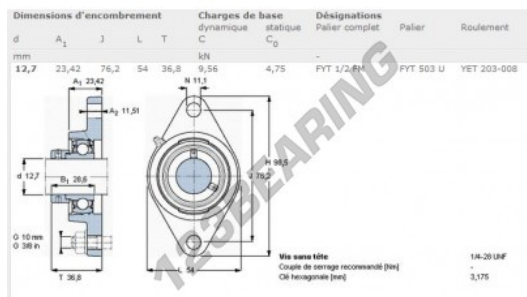

Supporti 2 fissaggi FYT1-2-FM-SKF - FYT1-2-FM-SKF

<https://www.123cuscinetti.it/cuscinetti-supporti/supporti/supporti-ghisa-2/fyt1-2-fm-skf>

CARATTERISTICHE DEL PRODOTTO

Marchio	SKF
N° Ean13	3663952230528
Diametro dell'albero	12.7 mm
Numero di elementi di fissaggio	2
Serraggio	Anello di bloccaggio eccentrico
Interasse di fissaggio	76.2 mm
Materiale	ghisa
Imballaggio	1