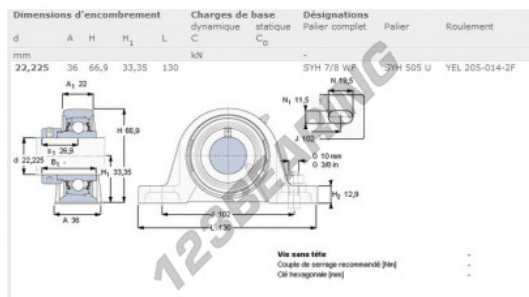

Supporti 2 fissaggi SYH7-8-WF-SKF - SYH7-8-WF-SKF

<https://www.123cuscinetti.it/cuscinetti-supporti/supporti/supporti-ghisa-2/syh7-8-wf-skf>

CARATTERISTICHE DEL PRODOTTO

Marchio	SKF
N° Ean13	3663952229089
Diametro dell'albero	22.23 mm
Numero di elementi di fissaggio	2
Serraggio	Anello di bloccaggio eccentrico
Interasse di fissaggio	102 mm
Materiale	ghisa
Imballaggio	1