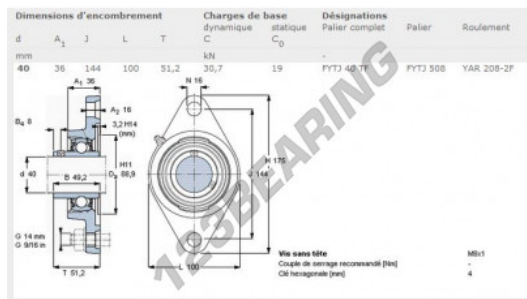

Supporti 2 fissaggi FYTJ40-TF-SKF - FYTJ40-TF-SKF

<https://www.123cuscinetti.it/cuscinetti-supporti/supporti/supporti-ghisa-2/fytj40-tf-skf>

CARATTERISTICHE DEL PRODOTTO

Marchio	SKF
N° Ean13	7316570225693
Diametro dell'albero	40 mm
Numero di elementi di fissaggio	2
Serraggio	Anello di bloccaggio eccentrico
Interasse di fissaggio	144 mm
Materiale	ghisa
Peso	1560 g
Imballaggio	-
Standard	Nessuno standard