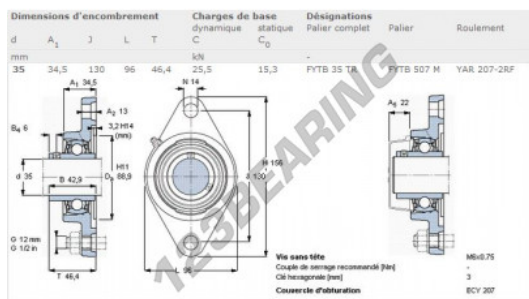

## CARATTERISTICHE DEL PRODOTTO

Marchio	SKF
N° Ean13	7316570322194
Diametro dell'albero	35 mm
Numero di elementi di fissaggio	2
Serraggio	vite di bloccaggio
Interasse di fissaggio	130 mm
Materiale	ghisa
Imballaggio	1