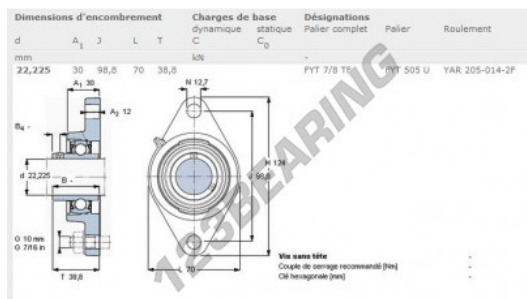

### CARATTERISTICHE DEL PRODOTTO

Marchio	SKF
N° Ean13	3663952228518
Diametro dell'albero	22.23 mm
Numero di elementi di fissaggio	2
Serraggio	vite di bloccaggio
Interasse di fissaggio	98.8 mm
Materiale	ghisa
Imballaggio	1